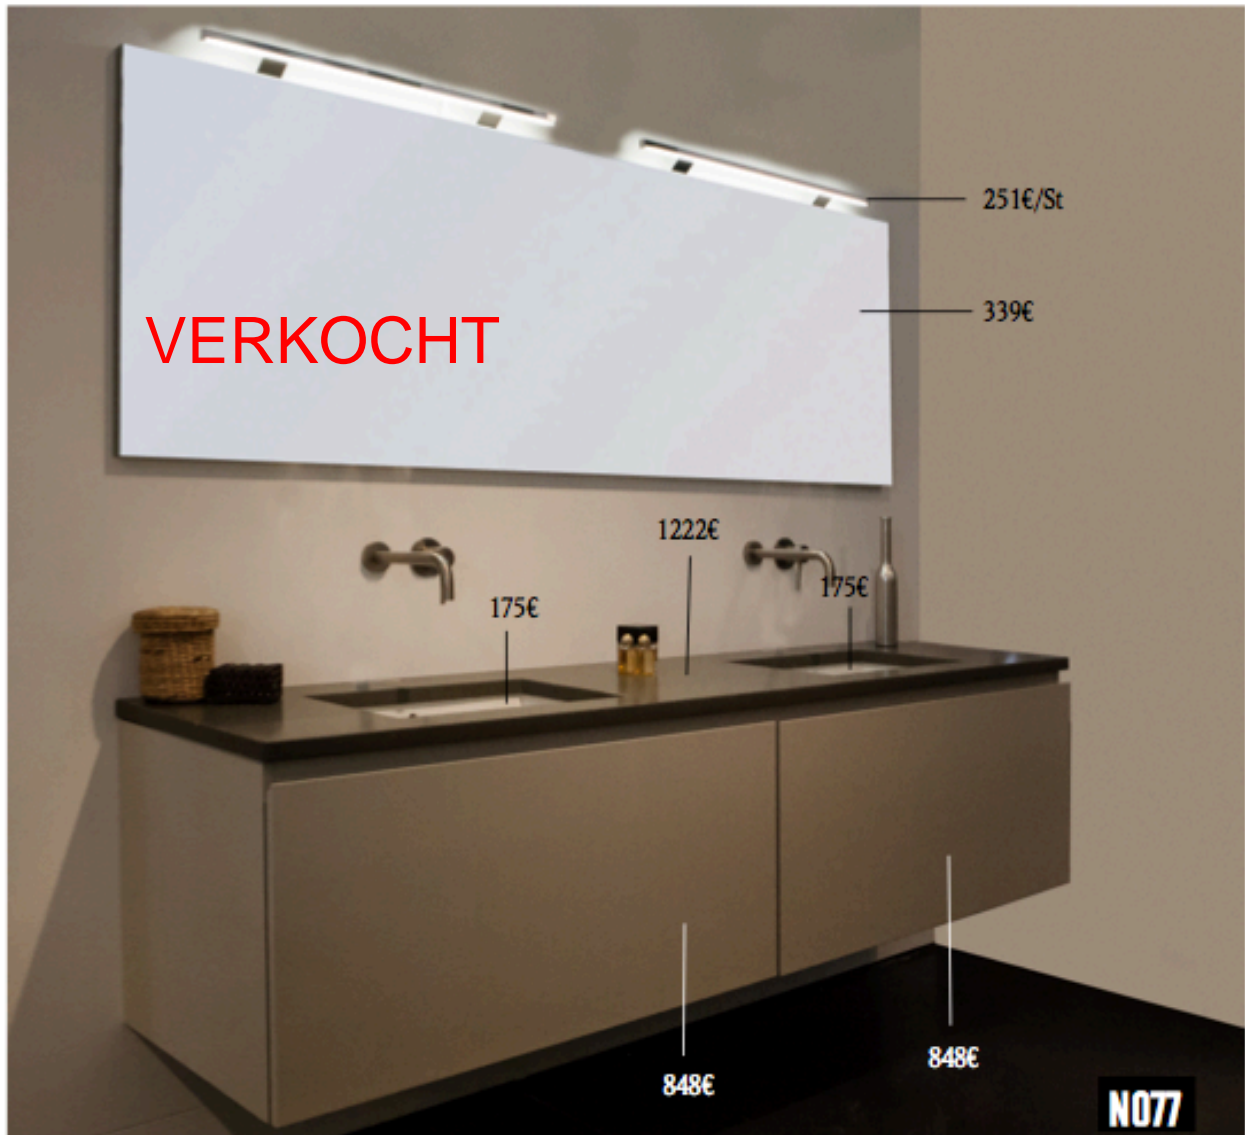

POWDER 45

BY
Carlson

PRIJZEN EXCLUSIEF BTW EN ONDER VOORBEHOUD VAN PRIJWUZIGING

€2500,- ipv €4971,89 inclusief btw

- -Exclusief kranenwerk & sifons
- -Volledig te betalen bij bestelling & directe uitlevering (binnen de 2 weken)
- -Uitsluitend zelfplaatsing