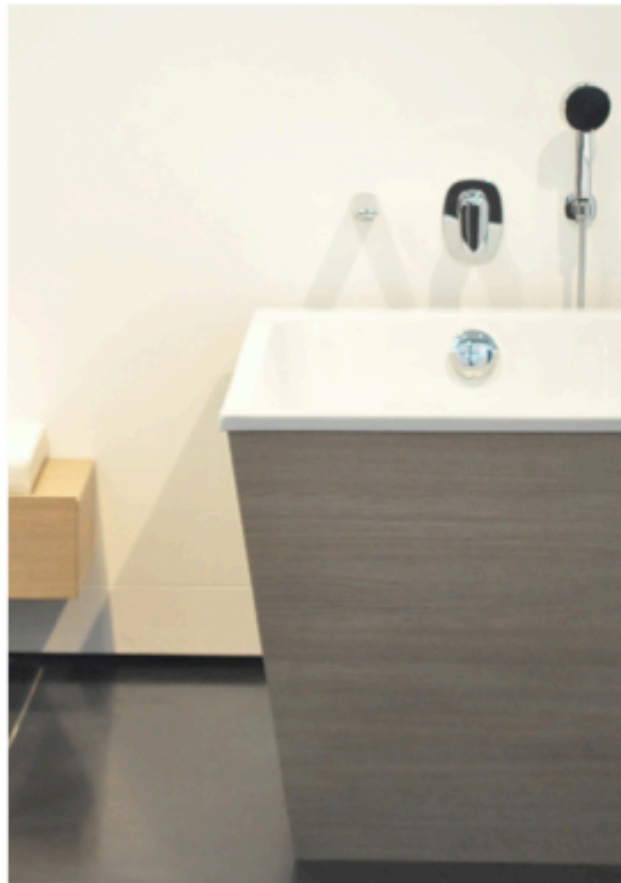

**DURAVIT
ONTO
LIGBAD + MANTEL**

€925,- IPV €2451,89 INCLUSIEF BTW

- *-Exclusief kranenwerk*
- *-Volledig te betalen bij bestelling & directe uitlevering (binnen de 2 weken)*
- *-Uitsluitend zelfplaatsing*