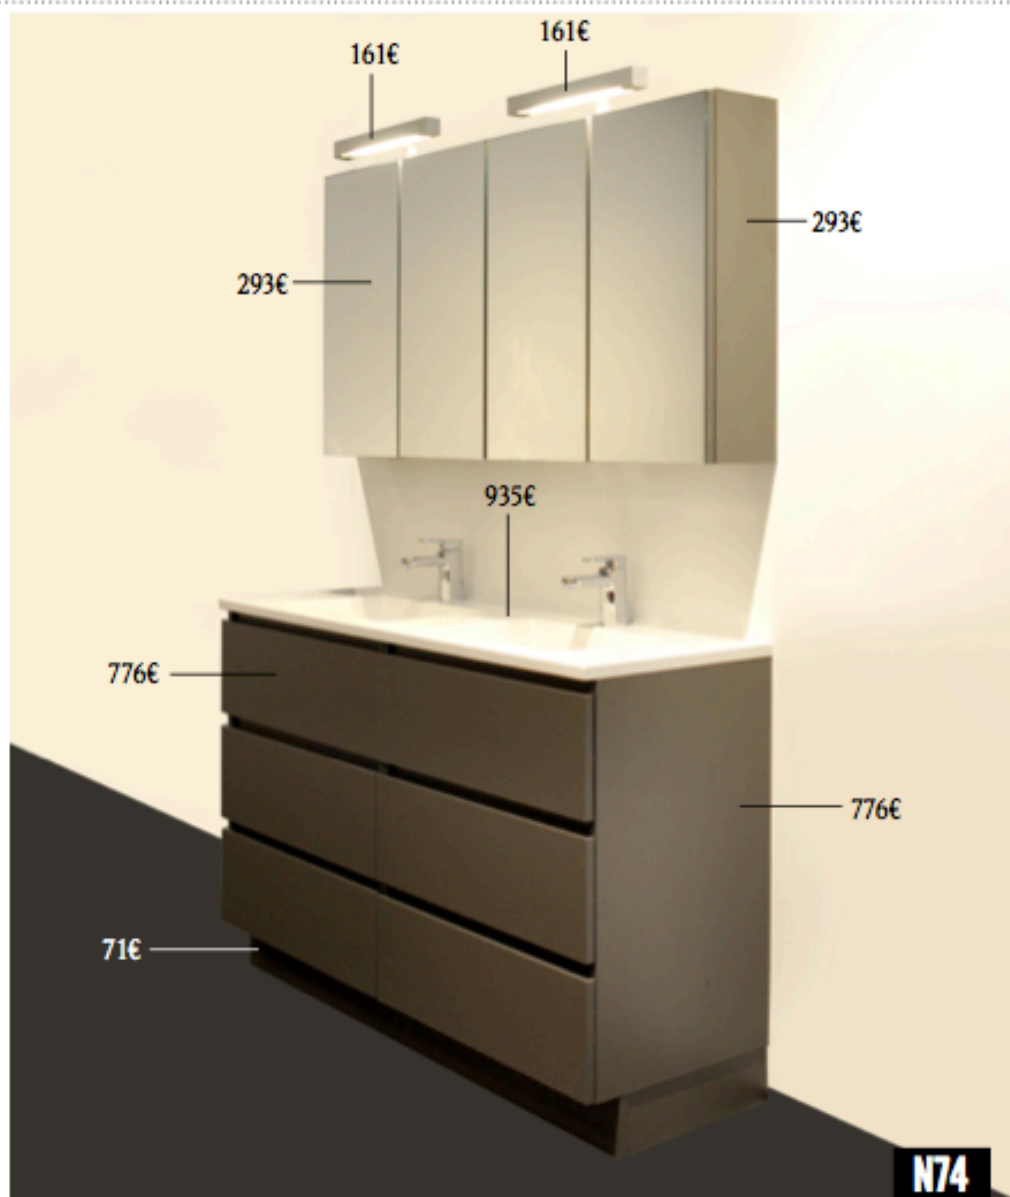

LAVA

BY

Carlson

PRIJZEN EXCLUSIEF BTW EN ONDER VOORBEHOUD VAN PRIJSWIJZIGING

€1800,- ipv €3254,90 inclusief btw

- -Exclusief kranenwerk & sifons
- -Volledig te betalen bij bestelling en directe uitlevering (binnen de 2 weken)
- -Uitsluitend zelfplaatsing